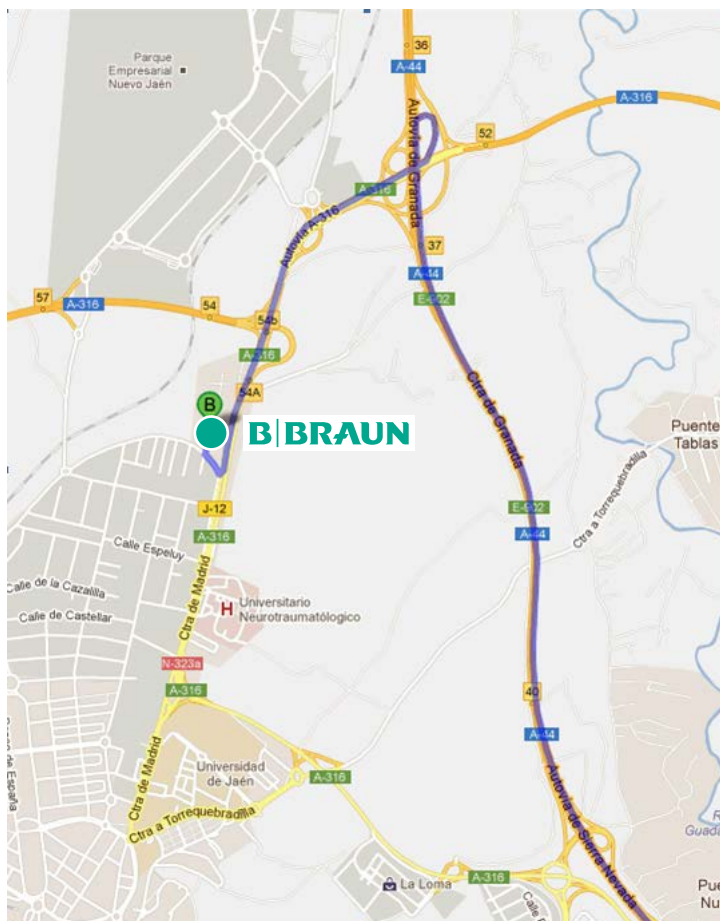

ACCESO DESDE EL AEROPUERTO DE GRANADA

Horas de apertura: 9:00h a 14:00h y de 15:30h a 18:00h

Si precisa un taxi, su persona de contacto en B. Braun puede pedirle uno en Recepción. El taxi estará esperándole cuando usted lo necesite.

Debido a la normativa legal española no se permite fumar en las instalaciones de B. Braun. Disculpe las molestias que esta medida le pueda ocasionar.

Si precisa cualquier información o tiene alguna pregunta no dude en notificárselo a su persona de contacto en B. Braun.

Le deseamos una visita agradable.